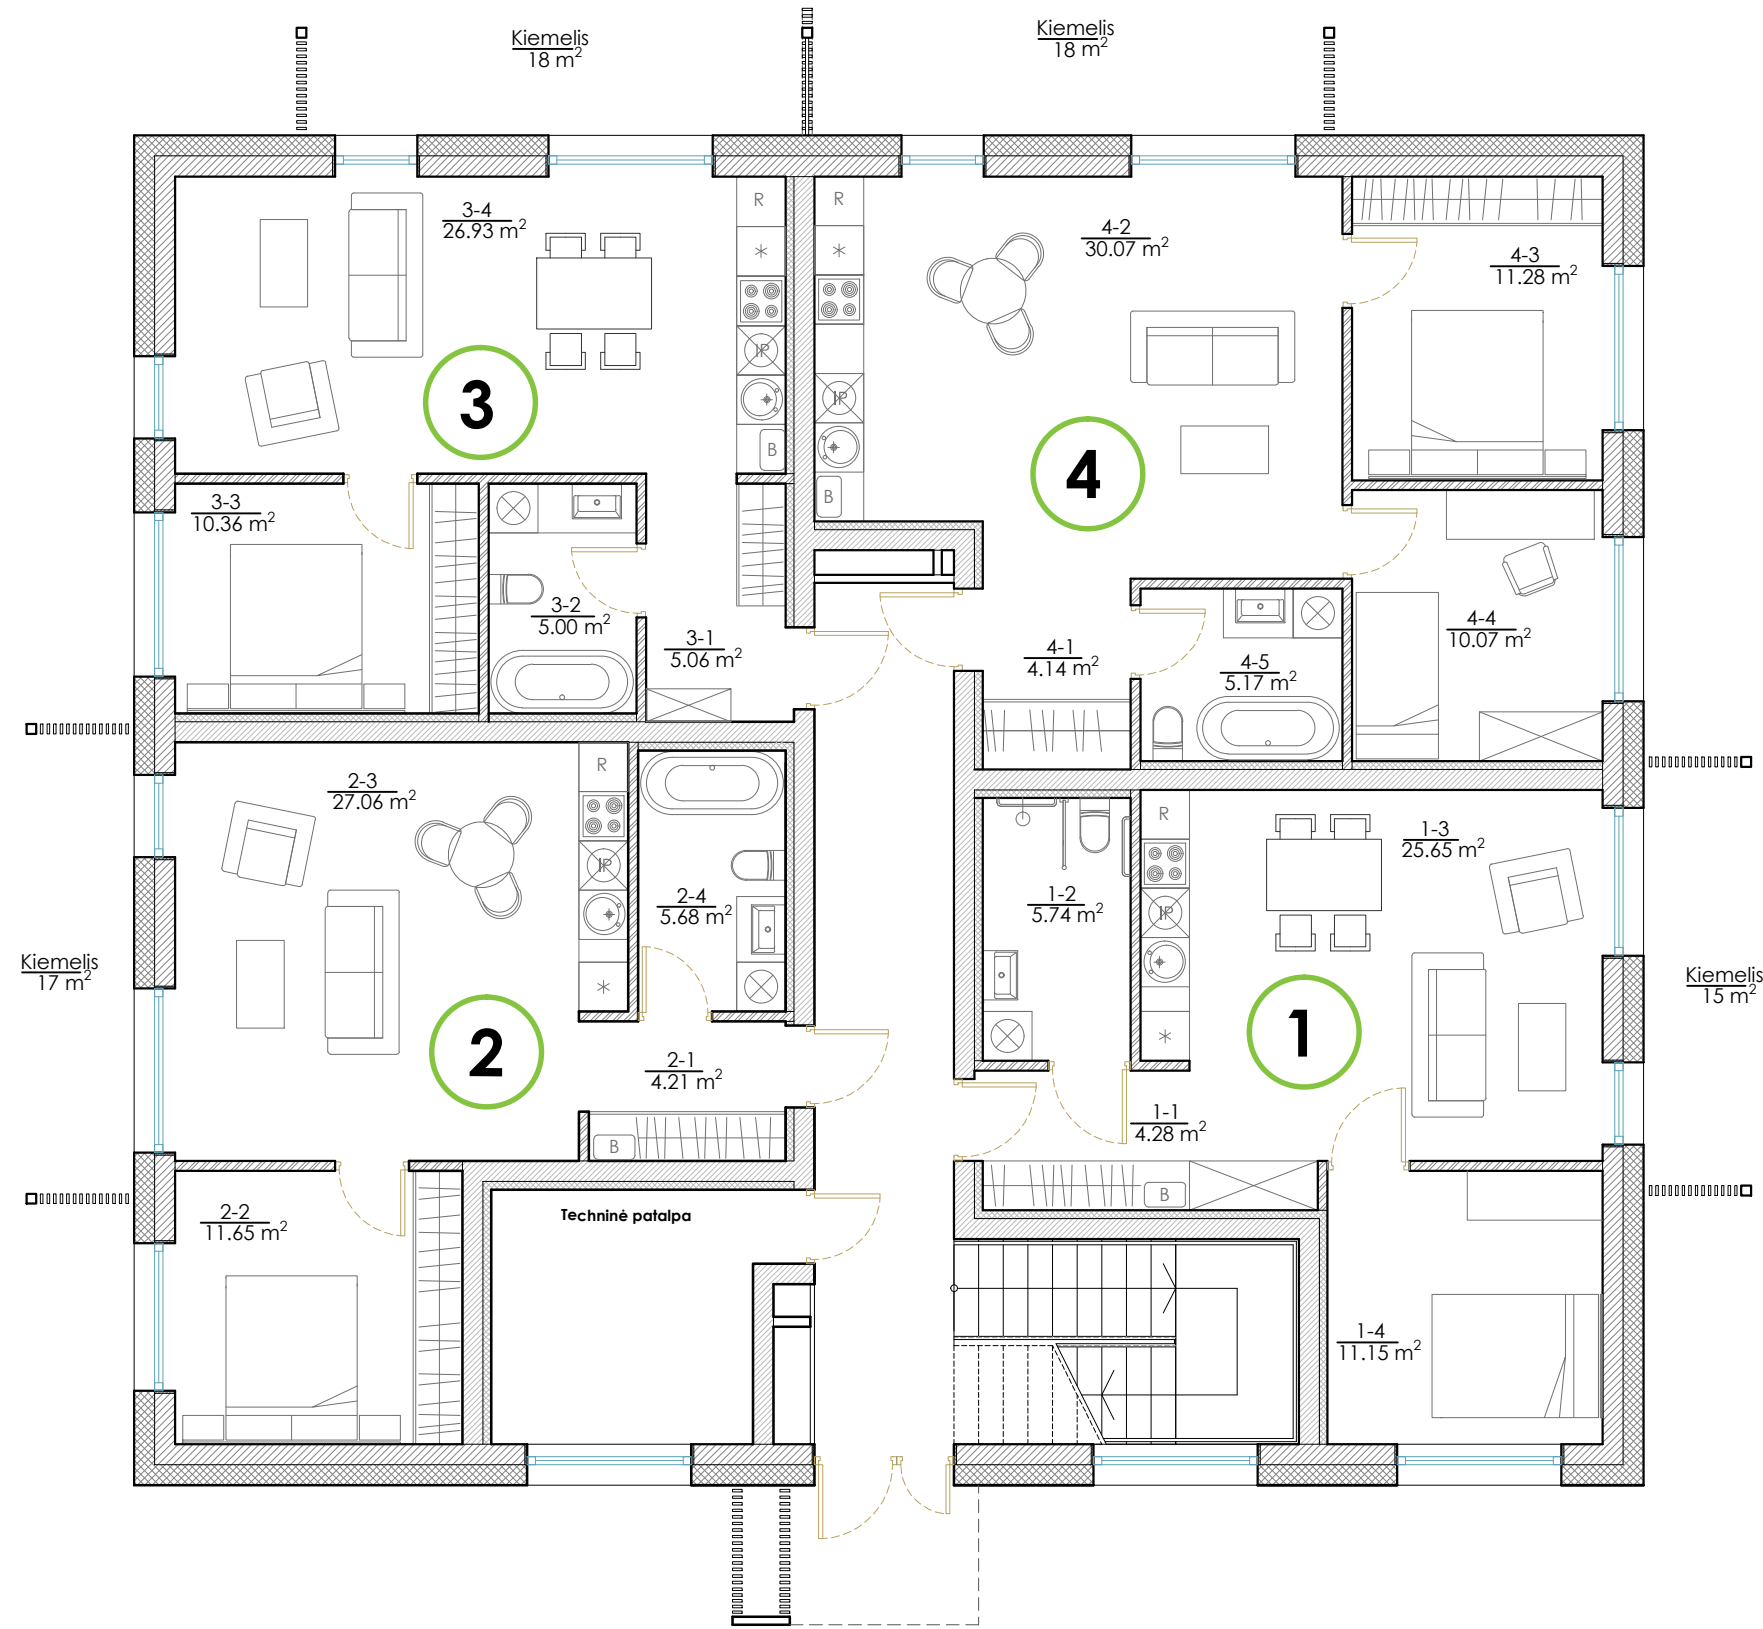

# PIRMO aukšto butų planas

<b>BUTAS NR. 1</b>		
1-1	KORIDORIUS	4,28 m <sup>2</sup>
1-2	VONIA	5,74 m <sup>2</sup>
1-3	VIRTUVĖ / SVETAINĖ	25,65 m <sup>2</sup>
1-4	KAMBARYS	11,15 m <sup>2</sup>
Viso :		46,82 m <sup>2</sup>
KIEMELIS		15,00 m <sup>2</sup>
<b>BUTAS NR. 2</b>		
2-1	KORIDORIUS	4,21 m <sup>2</sup>
2-2	KAMBARYS	11,65 m <sup>2</sup>
2-3	VIRTUVĖ / SVETAINĖ	27,06 m <sup>2</sup>
2-4	VONIA	5,68 m <sup>2</sup>
Viso :		48,60 m <sup>2</sup>
KIEMELIS		17,00 m <sup>2</sup>
<b>BUTAS NR. 3</b>		
3-1	KORIDORIUS	5,06 m <sup>2</sup>
3-2	VONIA	5,00 m <sup>2</sup>
3-3	KAMBARYS	10,36 m <sup>2</sup>
3-4	VIRTUVĖ / SVETAINĖ	26,93 m <sup>2</sup>
Viso :		47,35 m <sup>2</sup>
KIEMELIS		18,00 m <sup>2</sup>
<b>BUTAS NR. 4</b>		
4-1	KORIDORIUS	4,14 m <sup>2</sup>
4-2	VIRTUVĖ / SVETAINĖ	30,07 m <sup>2</sup>
4-3	KAMBARYS	11,28 m <sup>2</sup>
4-4	KAMBARYS	10,07 m <sup>2</sup>
4-5	VONIA	5,17 m <sup>2</sup>
Viso :		60,73 m <sup>2</sup>
KIEMELIS		18,00 m <sup>2</sup>

# ANTRO aukšto butų planas

priedas Nr. 1

<b>BUTAS NR. 5</b>		
5-1	KORIDORIUS	4,28 m <sup>2</sup>
5-2	VONIA	5,74 m <sup>2</sup>
5-3	VIRTUVĖ / SVETAINĖ	25,65 m <sup>2</sup>
5-4	KAMBARYS	11,15 m <sup>2</sup>
Viso :		46,82 m <sup>2</sup>
BALKONAS		8,00 m <sup>2</sup>
<b>BUTAS NR. 6</b>		
6-1	KORIDORIUS	4,21 m <sup>2</sup>
6-2	KAMBARYS	11,57 m <sup>2</sup>
6-3	KAMBARYS	11,65 m <sup>2</sup>
6-4	VIRTUVĖ / SVETAINĖ	27,06 m <sup>2</sup>
6-5	VONIA	5,68 m <sup>2</sup>
Viso :		60,17 m <sup>2</sup>
BALKONAS		8,00 m <sup>2</sup>
<b>BUTAS NR. 7</b>		
7-1	KORIDORIUS	5,06 m <sup>2</sup>
7-2	VONIA	5,00 m <sup>2</sup>
7-3	KAMBARYS	10,36 m <sup>2</sup>
7-4	VIRTUVĖ / SVETAINĖ	26,93 m <sup>2</sup>
Viso :		47,35 m <sup>2</sup>
BALKONAS		9,00 m <sup>2</sup>
<b>BUTAS NR. 8</b>		
8-1	KORIDORIUS	4,14 m <sup>2</sup>
8-2	VIRTUVĖ / SVETAINĖ	30,07 m <sup>2</sup>
8-3	KAMBARYS	11,28 m <sup>2</sup>
8-4	KAMBARYS	10,07 m <sup>2</sup>
8-5	VONIA	5,17 m <sup>2</sup>
Viso :		60,73 m <sup>2</sup>
BALKONAS		9,00 m <sup>2</sup>